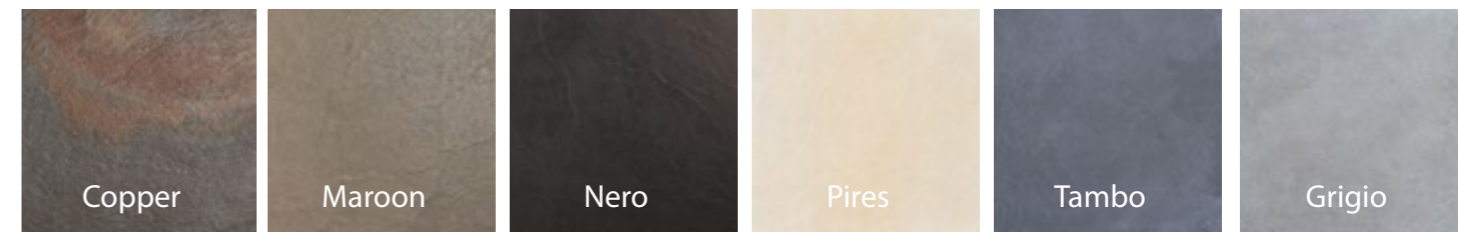

Maroon

SLATE

De tegels in de Slate-reeks hebben door hun licht gekloven oppervlak de authentieke uitstraling van echte leisteen. De tegels vertonen natuurlijke kleurschakeringen.

Tegel gerectificeerd

*werkelijke afmetingen: 59,5 x 59,5 x 2.

kleuren en formaten (cm)*	60 x 60 x 2
Copper	✓
Maroon	✓
Nero	✓
Pires	✓
Tambo	✓
Grigio	✓
kg / stuk	16,87
stuks / m ²	2,78
stuks / verpakking	64

Grigio