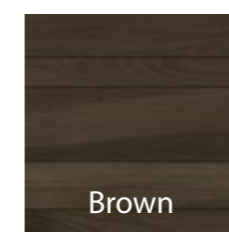

## KERAMISCHE TEGEL MET DE WARME KLEUR EN GOLVENDE TEKENING VAN HOUT

### ARINO

De Arino-reeks ziet eruit als echt hout dankzij de golvende en rijke kleurentekening. De patronen werden met zorg gecreëerd om de natuurlijke houtstructuur tot in de perfectie te benaderen. Daardoor passen de tegels perfect bij het groen in je tuin. Arino Kapur Wave heeft fijne groefjes, waardoor de tegels lijken op bankirai hout.

Kapur

129

Kapur Wave

Brown

Kapur

Kapur Wave